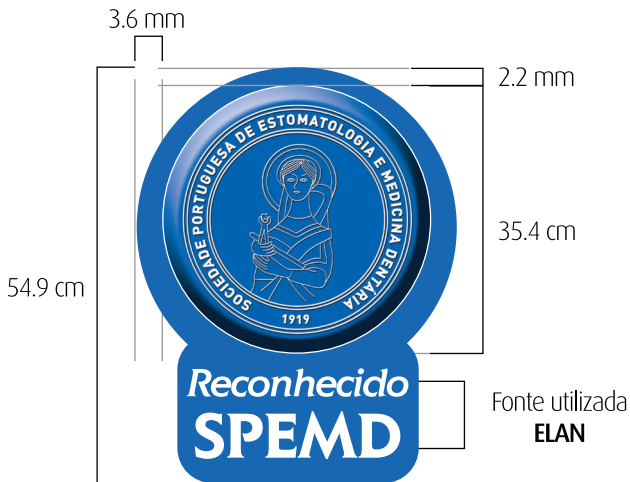

*Manual de Normas para a
utilização do Selo da SPEMD*

Índice

· Conteúdo do CD	3
· Aplicação	4
· Cores CMYK . PB	5
· Cores PANTONE . RGB	6
· Fonte ELAN	7
· Inserção do Selo sobre texto.....	8
· Selo em fundos de cor	9

Conteúdo do CD

No CD estão presentes todas as aplicações que constam neste manual em diversos formatos assim como este manual em formato pdf.

- Formato TIFF
- Formato EPS
- Formato PNG

O não cumprimento das Normas Gráficas, implica que o Selo da SPEMD possa ser denegrido, pelo que se aconselha o cumprimento das respectivas normas.

SPEMD - Rua Professor Fernando da Fonseca, nº10-A, Escritório 7 · 1600 - 618 LISBOA
Tel. 21 752 00 56 · Fax. 21 752 00 57 · e-mail: mail@spemd.pt · <http://www.spemd.pt>

Aplicação

- O Selo ao ser ampliado **terá** que manter as medidas proporcionais.
- O logo SPEMD deverá ser sempre acompanhado por um contorno à volta.
- O Selo **não deverá** ser reduzido abaixo dos 2 cm, sob pena de não se ler.